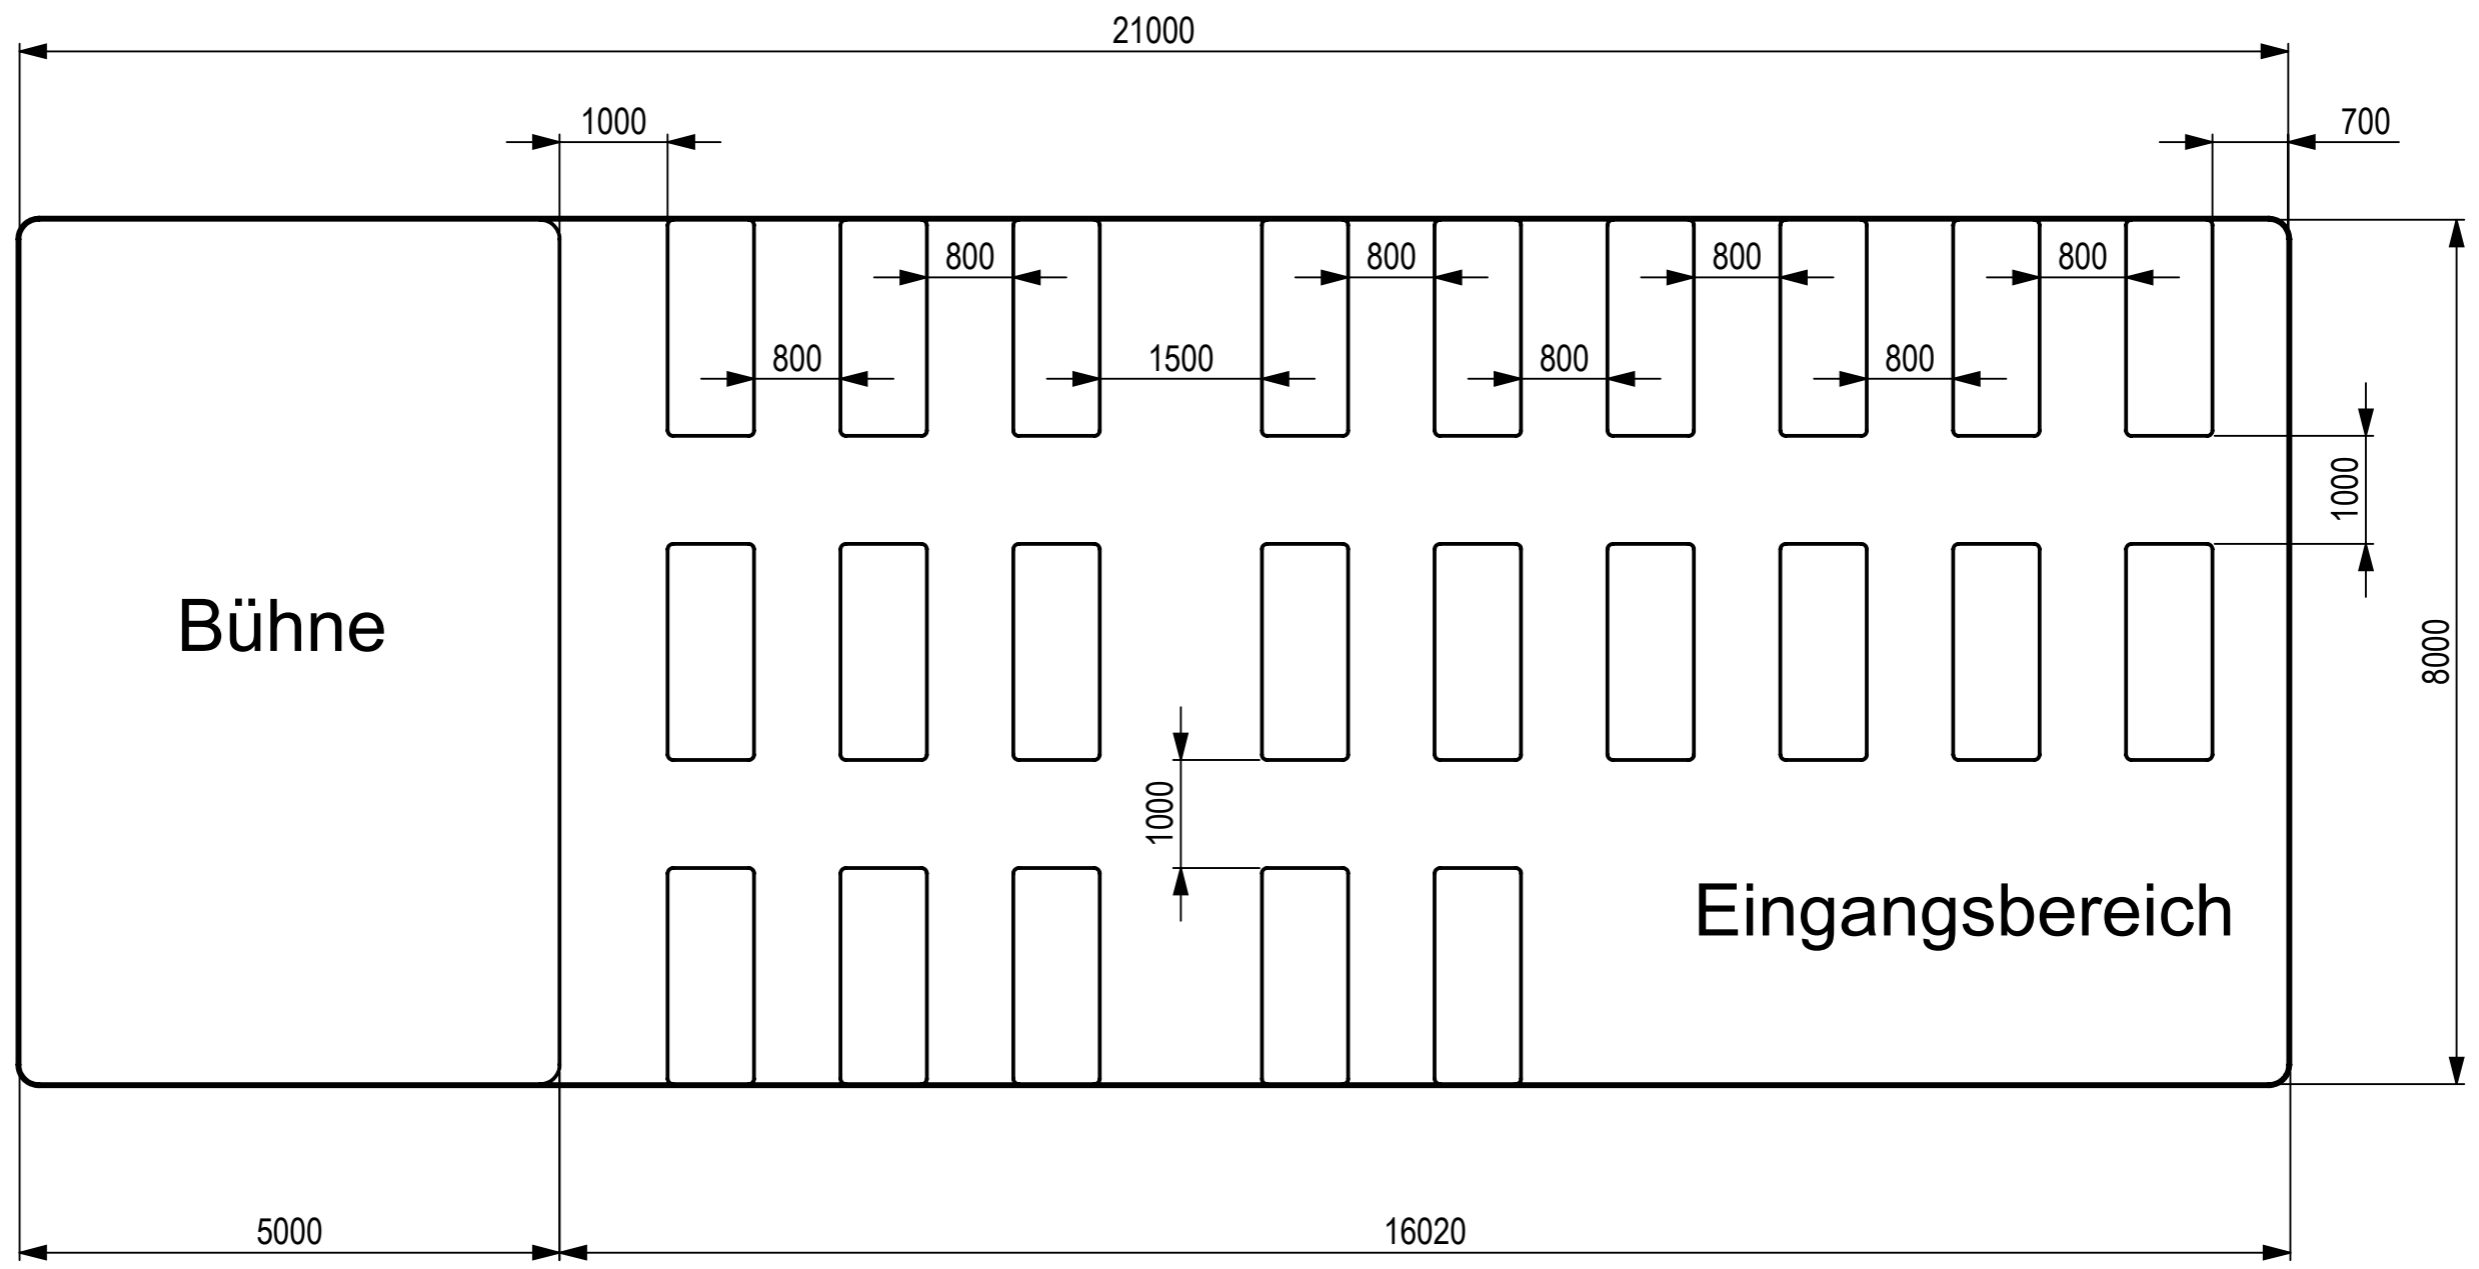

Version 5m Bühne (136-172 Personen)

Männerchor Ottikon	Heinz Siegenthaler	
--------------------	--------------------	--

Version 5m Bühne (138-184 Personen)

alles 2000x800 Tische

Männerchor Ottikon	Heinz Siegenthaler	
--------------------	--------------------	--

Version 3m Bühne (176-220 Personen)

Männerchor Ottikon	Heinz Siegenthaler	
--------------------	--------------------	--

Version 3m Bühne (156-208 Personen)

alles 2000x800 Tische

Männerchor Ottikon	Heinz Siegenthaler	
--------------------	--------------------	--

A

B

C

D

E

F

Version ohne Bühne (224-284 Personen)

2000x800 Tisch

Eingangsbereich

Version ohne Bühne (192-256 Personen)

alles 2000x800 Tische

Männerchor Ottikon

Heinz Siegenthaler