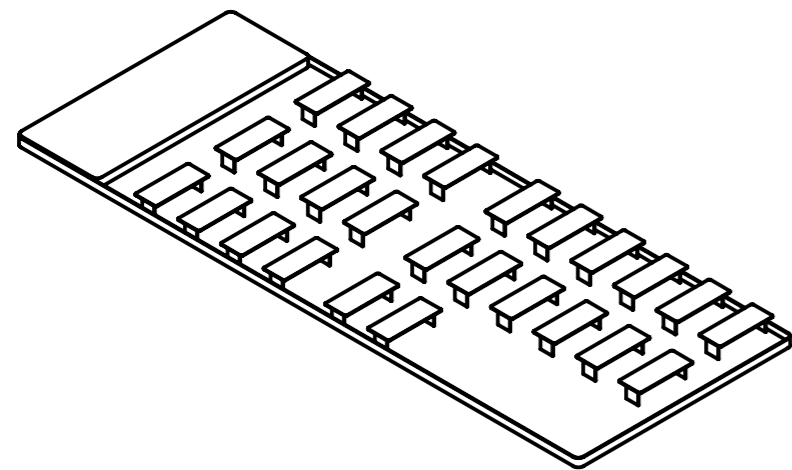

Version 5m Bühne (136-172 Personen)

Männerchor Ottikon	Heinz Siegenthaler	
--------------------	--------------------	--

Version 5m Bühne (138-184 Personen)

alles 2000x800 Tische

Männerchor Ottikon	Heinz Siegenthaler	
--------------------	--------------------	--

Version 3m Bühne (176-220 Personen)

Männerchor Ottikon	Heinz Siegenthaler	
--------------------	--------------------	--

Version 3m Bühne (156-208 Personen)

alles 2000x800 Tische

Männerchor Ottikon	Heinz Siegenthaler	
--------------------	--------------------	--

A

B

C

D

E

F

Version ohne Bühne (224-284 Personen)

2000x800 Tisch