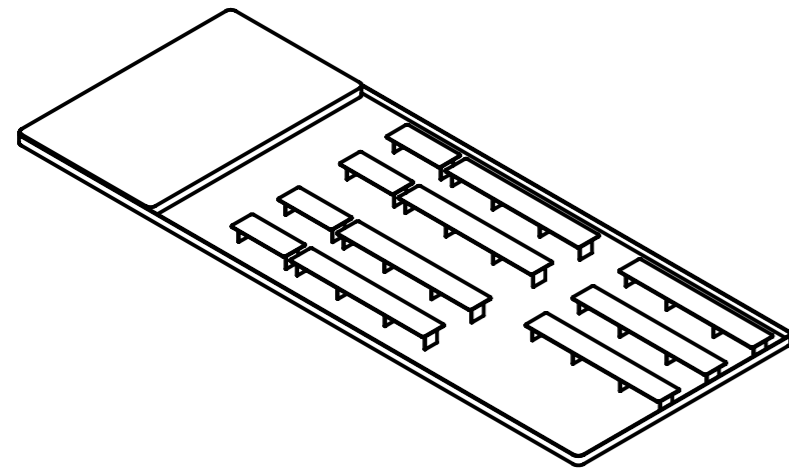

Version 5m Bühne (136-172 Personen)

Männerchor Ottikon	Heinz Siegenthaler	
--------------------	--------------------	--

Version 5m Bühne (138-184 Personen)

alles 2000x800 Tische

Männerchor Ottikon	Heinz Siegenthaler	
--------------------	--------------------	--

Version 3m Bühne (176-220 Personen)

Männerchor Ottikon	Heinz Siegenthaler	
--------------------	--------------------	--

Version 3m Bühne (156-208 Personen)

alles 2000x800 Tische

Männerchor Ottikon	Heinz Siegenthaler	
--------------------	--------------------	--

A

B

C

D

E

F

Version ohne Bühne (224-284 Personen)

2000x800 Tisch