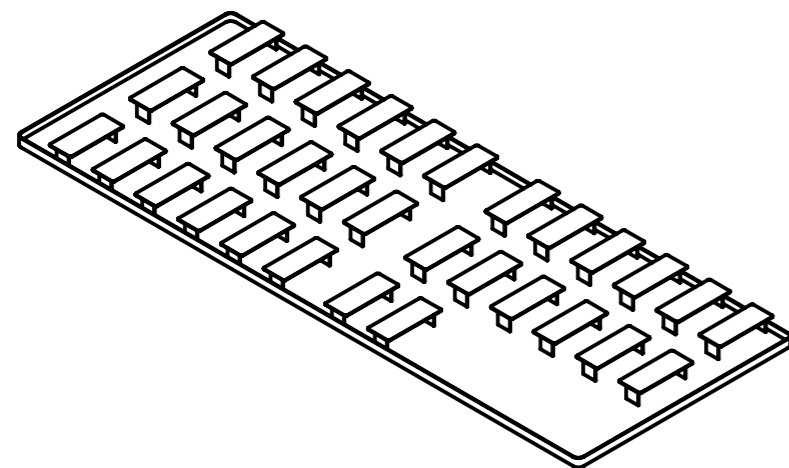

200

1500

700

950

950

8000

950

950

Eingangsbereich

Version ohne Bühne (192-256 Personen)

alles 2000x800 Tische

Männerchor Ottikon

Heinz Siegenthaler