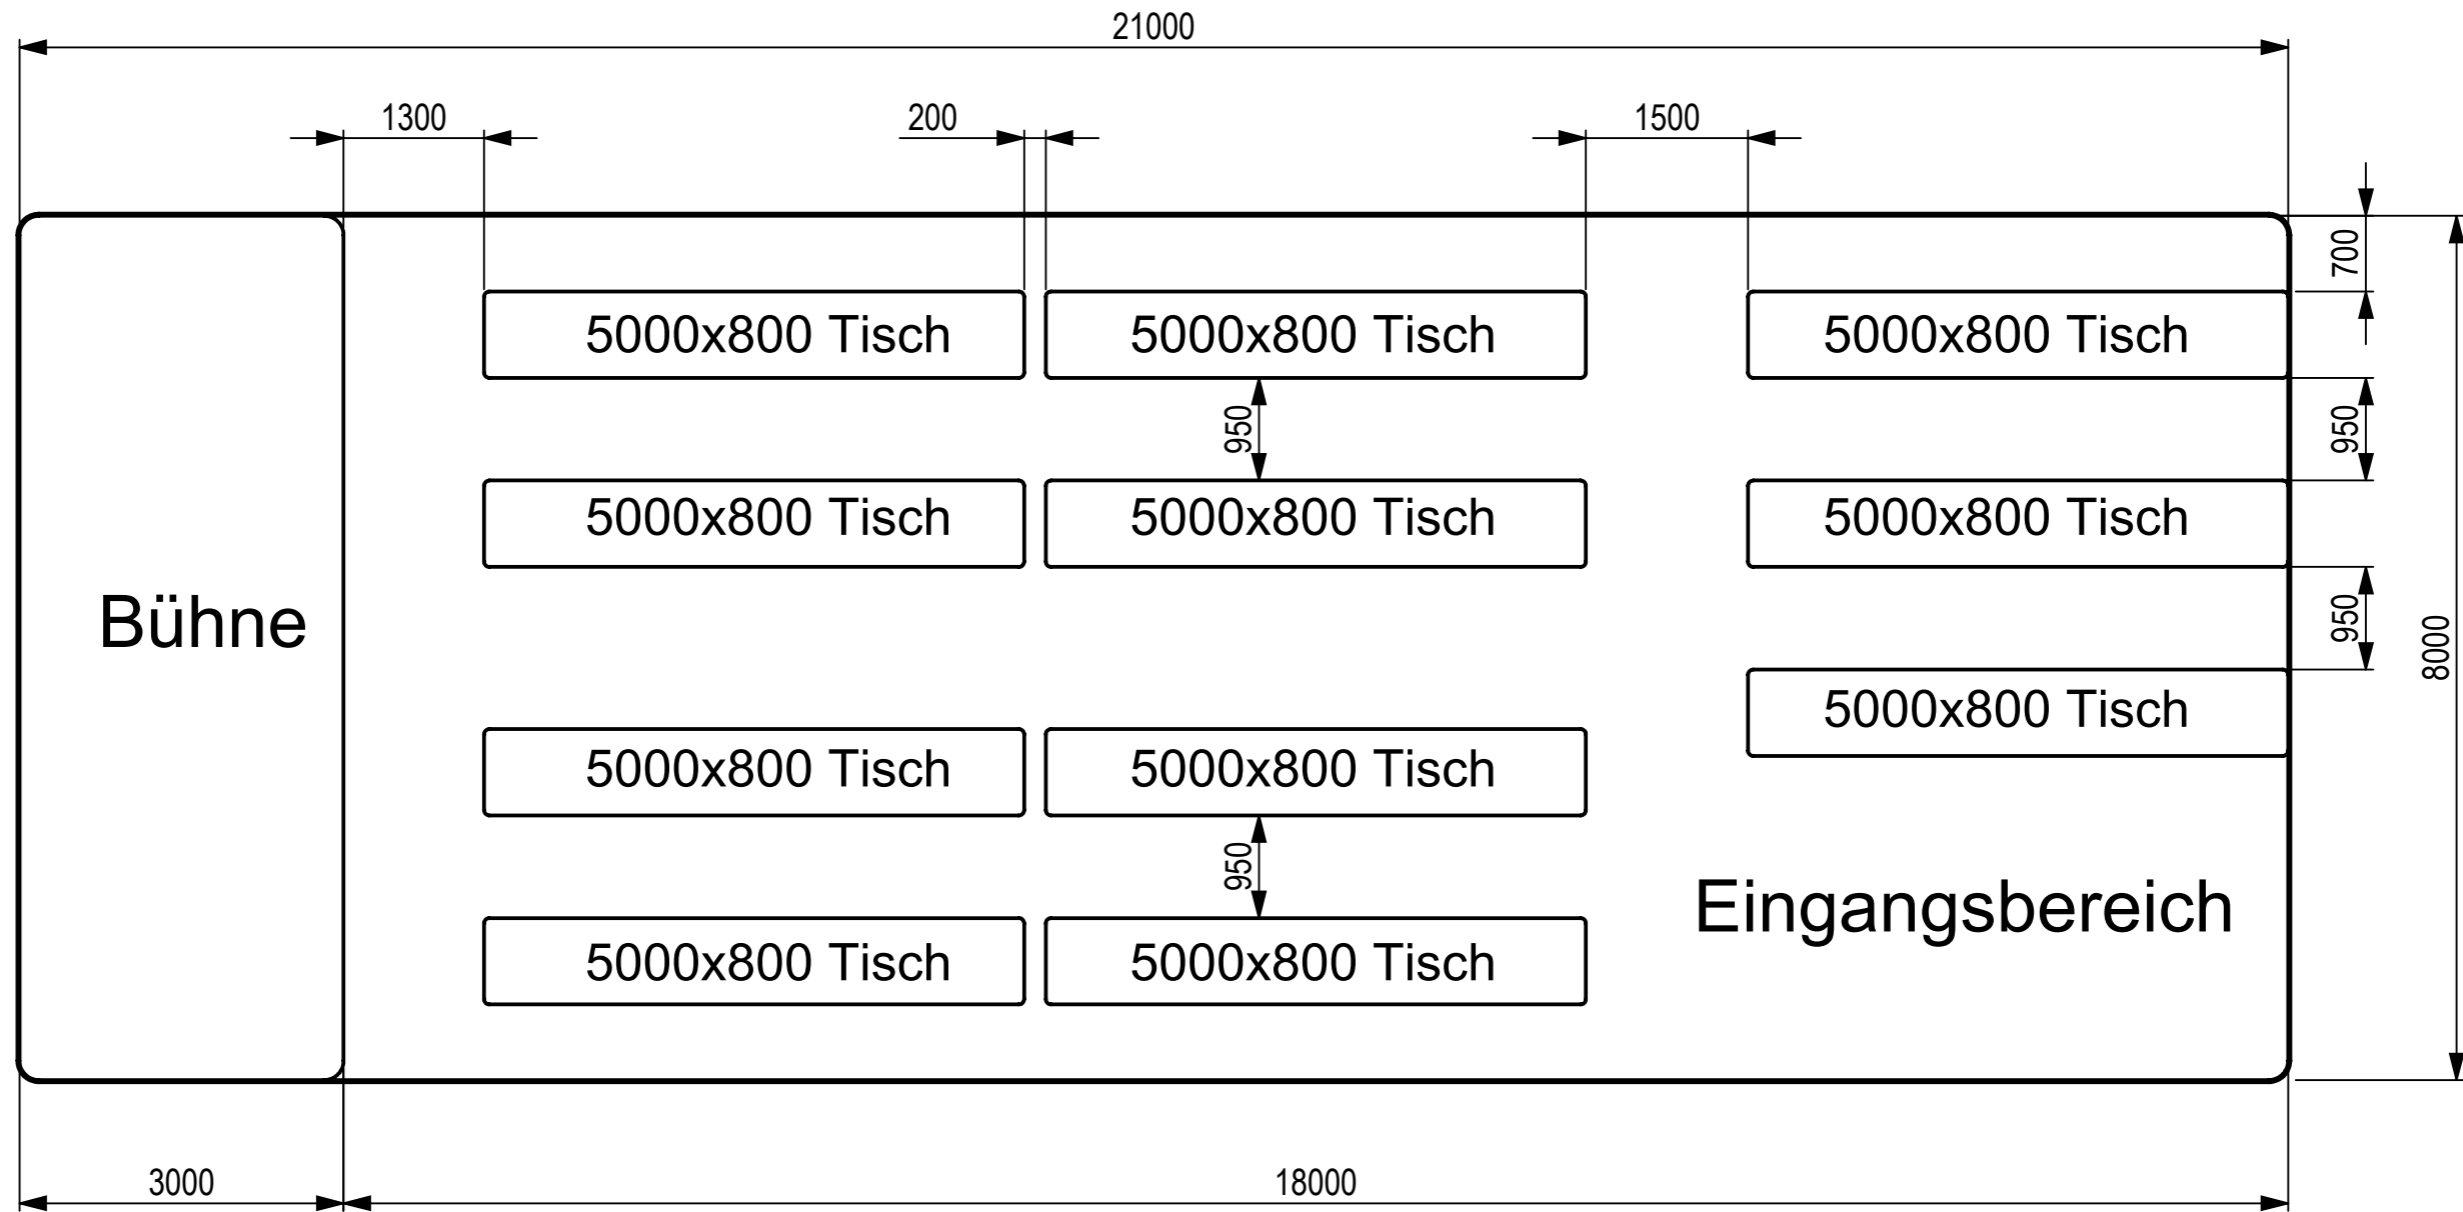

Version 5m Bühne (136-172 Personen)

Männerchor Ottikon	Heinz Siegenthaler	
--------------------	--------------------	--

Version 5m Bühne (138-184 Personen)

alles 2000x800 Tische

Männerchor Ottikon	Heinz Siegenthaler	
--------------------	--------------------	--

Version 3m Bühne (176-220 Personen)

Männerchor Ottikon	Heinz Siegenthaler	
--------------------	--------------------	--

Version 3m Bühne (156-208 Personen)

alles 2000x800 Tische

Männerchor Ottikon	Heinz Siegenthaler	
--------------------	--------------------	--

A

B

C

D

E

F

Version ohne Bühne (224-284 Personen)

2000x800 Tisch

Eingangsbereich

Version ohne Bühne (192-256 Personen)

alles 2000x800 Tische

Männerchor Ottikon

Heinz Siegenthaler