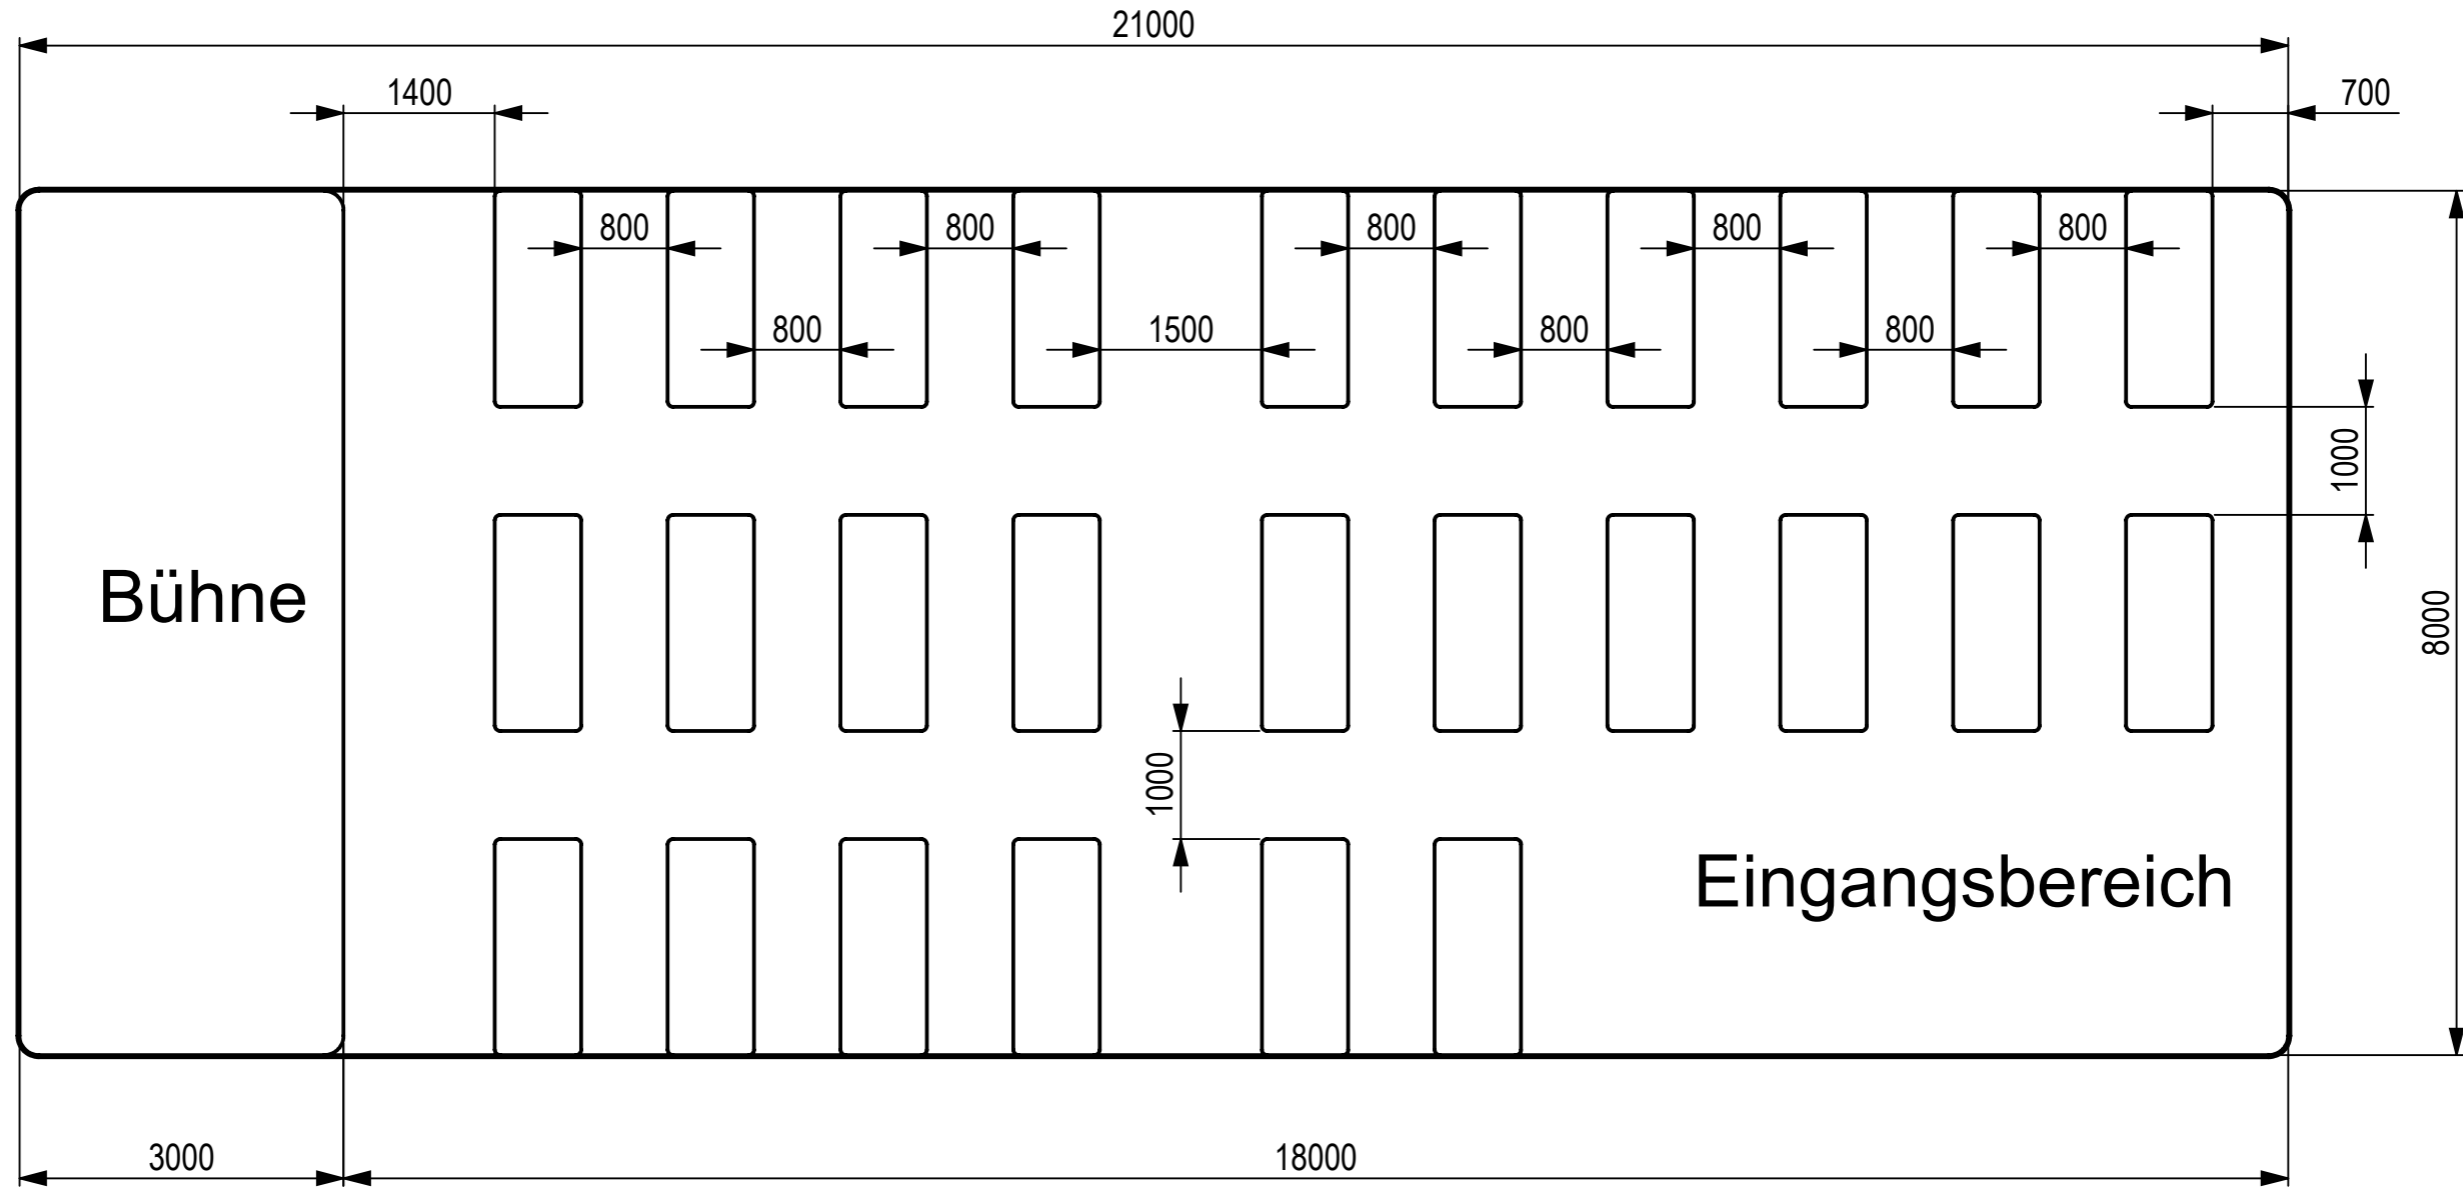

Version 5m Bühne (136-172 Personen)

Männerchor Ottikon	Heinz Siegenthaler	
--------------------	--------------------	--

Version 5m Bühne (138-184 Personen)

alles 2000x800 Tische

Männerchor Ottikon	Heinz Siegenthaler	
--------------------	--------------------	--

Version 3m Bühne (176-220 Personen)

Männerchor Ottikon	Heinz Siegenthaler	
--------------------	--------------------	--

Version 3m Bühne (156-208 Personen)

alles 2000x800 Tische

Männerchor Ottikon	Heinz Siegenthaler	
--------------------	--------------------	--

A

B

C

D

E

F

Version ohne Bühne (224-284 Personen)

2000x800 Tisch

Eingangsbereich

Version ohne Bühne (192-256 Personen)

alles 2000x800 Tische

Männerchor Ottikon

Heinz Siegenthaler