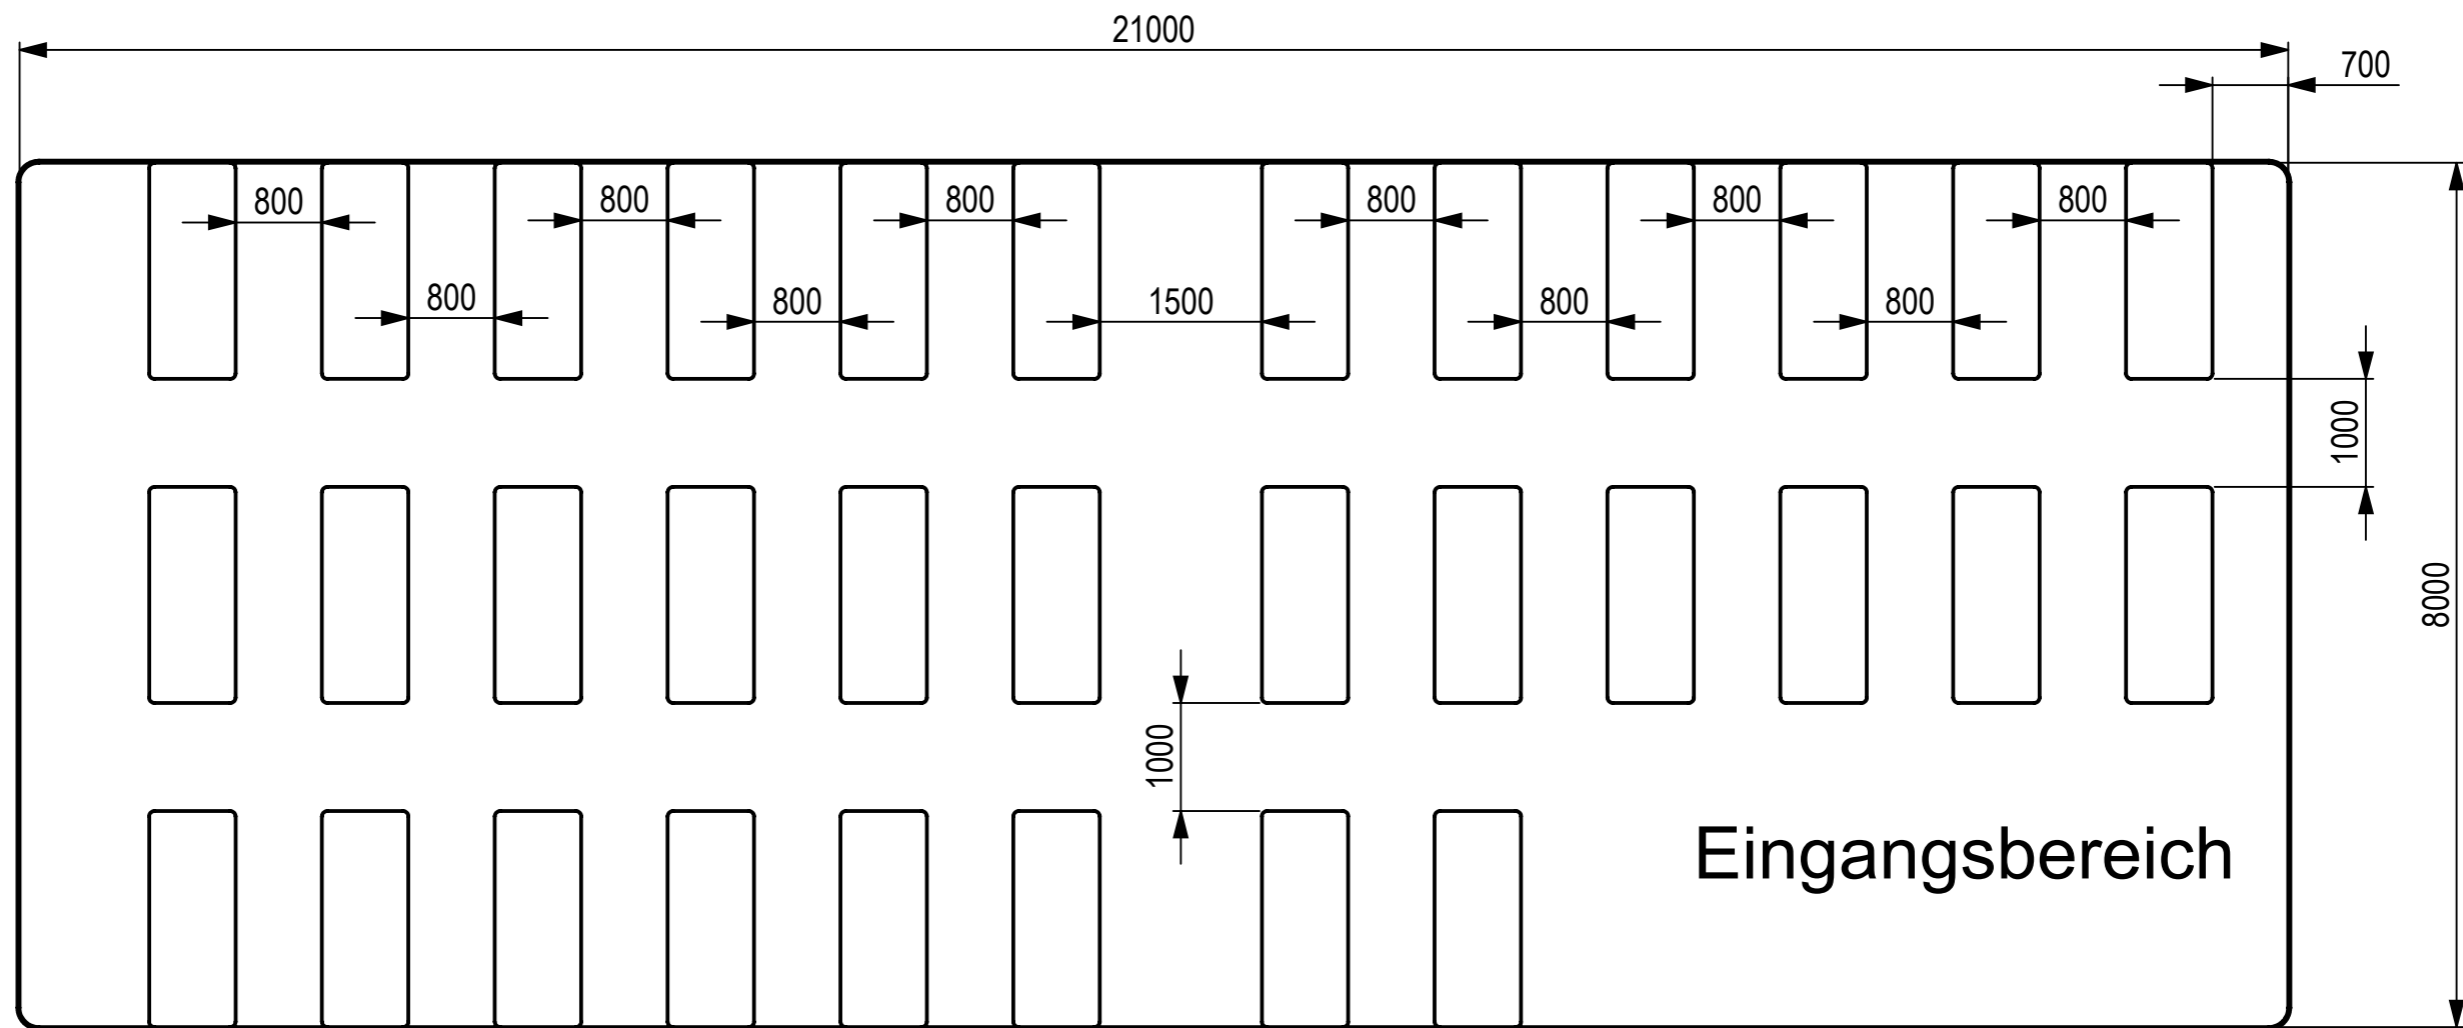

200

1500

700

950

950

8000

950

950

Eingangsbereich

Version ohne Bühne (192-256 Personen)

alles 2000x800 Tische

Männerchor Ottikon

Heinz Siegenthaler