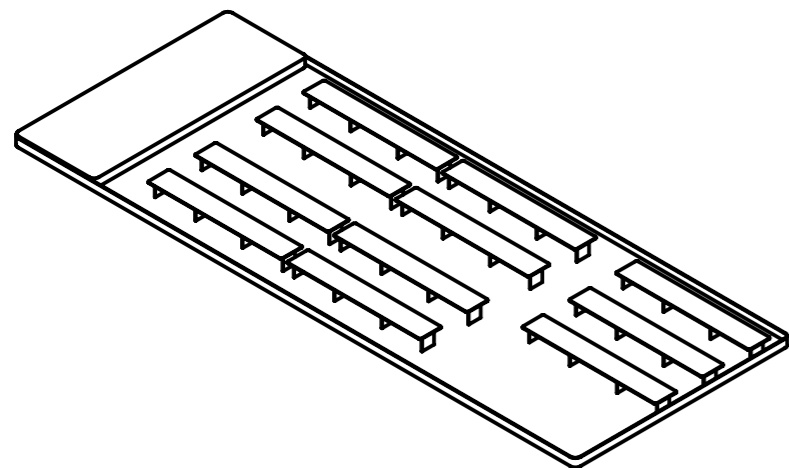

Version 5m Bühne (136-172 Personen)

Männerchor Ottikon	Heinz Siegenthaler	
--------------------	--------------------	--

Version 5m Bühne (138-184 Personen)

alles 2000x800 Tische

Männerchor Ottikon	Heinz Siegenthaler	
--------------------	--------------------	--

Version 3m Bühne (176-220 Personen)

Männerchor Ottikon	Heinz Siegenthaler	
--------------------	--------------------	--

Version 3m Bühne (156-208 Personen)

alles 2000x800 Tische

Männerchor Ottikon	Heinz Siegenthaler	
--------------------	--------------------	--

A

B

C

D

E

F

Version ohne Bühne (224-284 Personen)

2000x800 Tisch