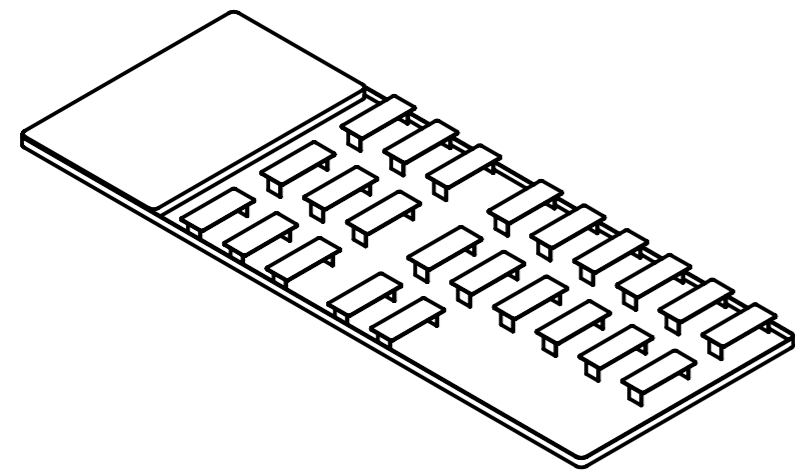

Version 5m Bühne (136-172 Personen)

Männerchor Ottikon	Heinz Siegenthaler	
--------------------	--------------------	--

Version 5m Bühne (138-184 Personen)

alles 2000x800 Tische

Männerchor Ottikon	Heinz Siegenthaler	
--------------------	--------------------	--

Version 3m Bühne (176-220 Personen)

Männerchor Ottikon	Heinz Siegenthaler	
--------------------	--------------------	--

Version 3m Bühne (156-208 Personen)

alles 2000x800 Tische

Männerchor Ottikon	Heinz Siegenthaler	
--------------------	--------------------	--

A

B

C

D

E

F

Version ohne Bühne (224-284 Personen)

2000x800 Tisch