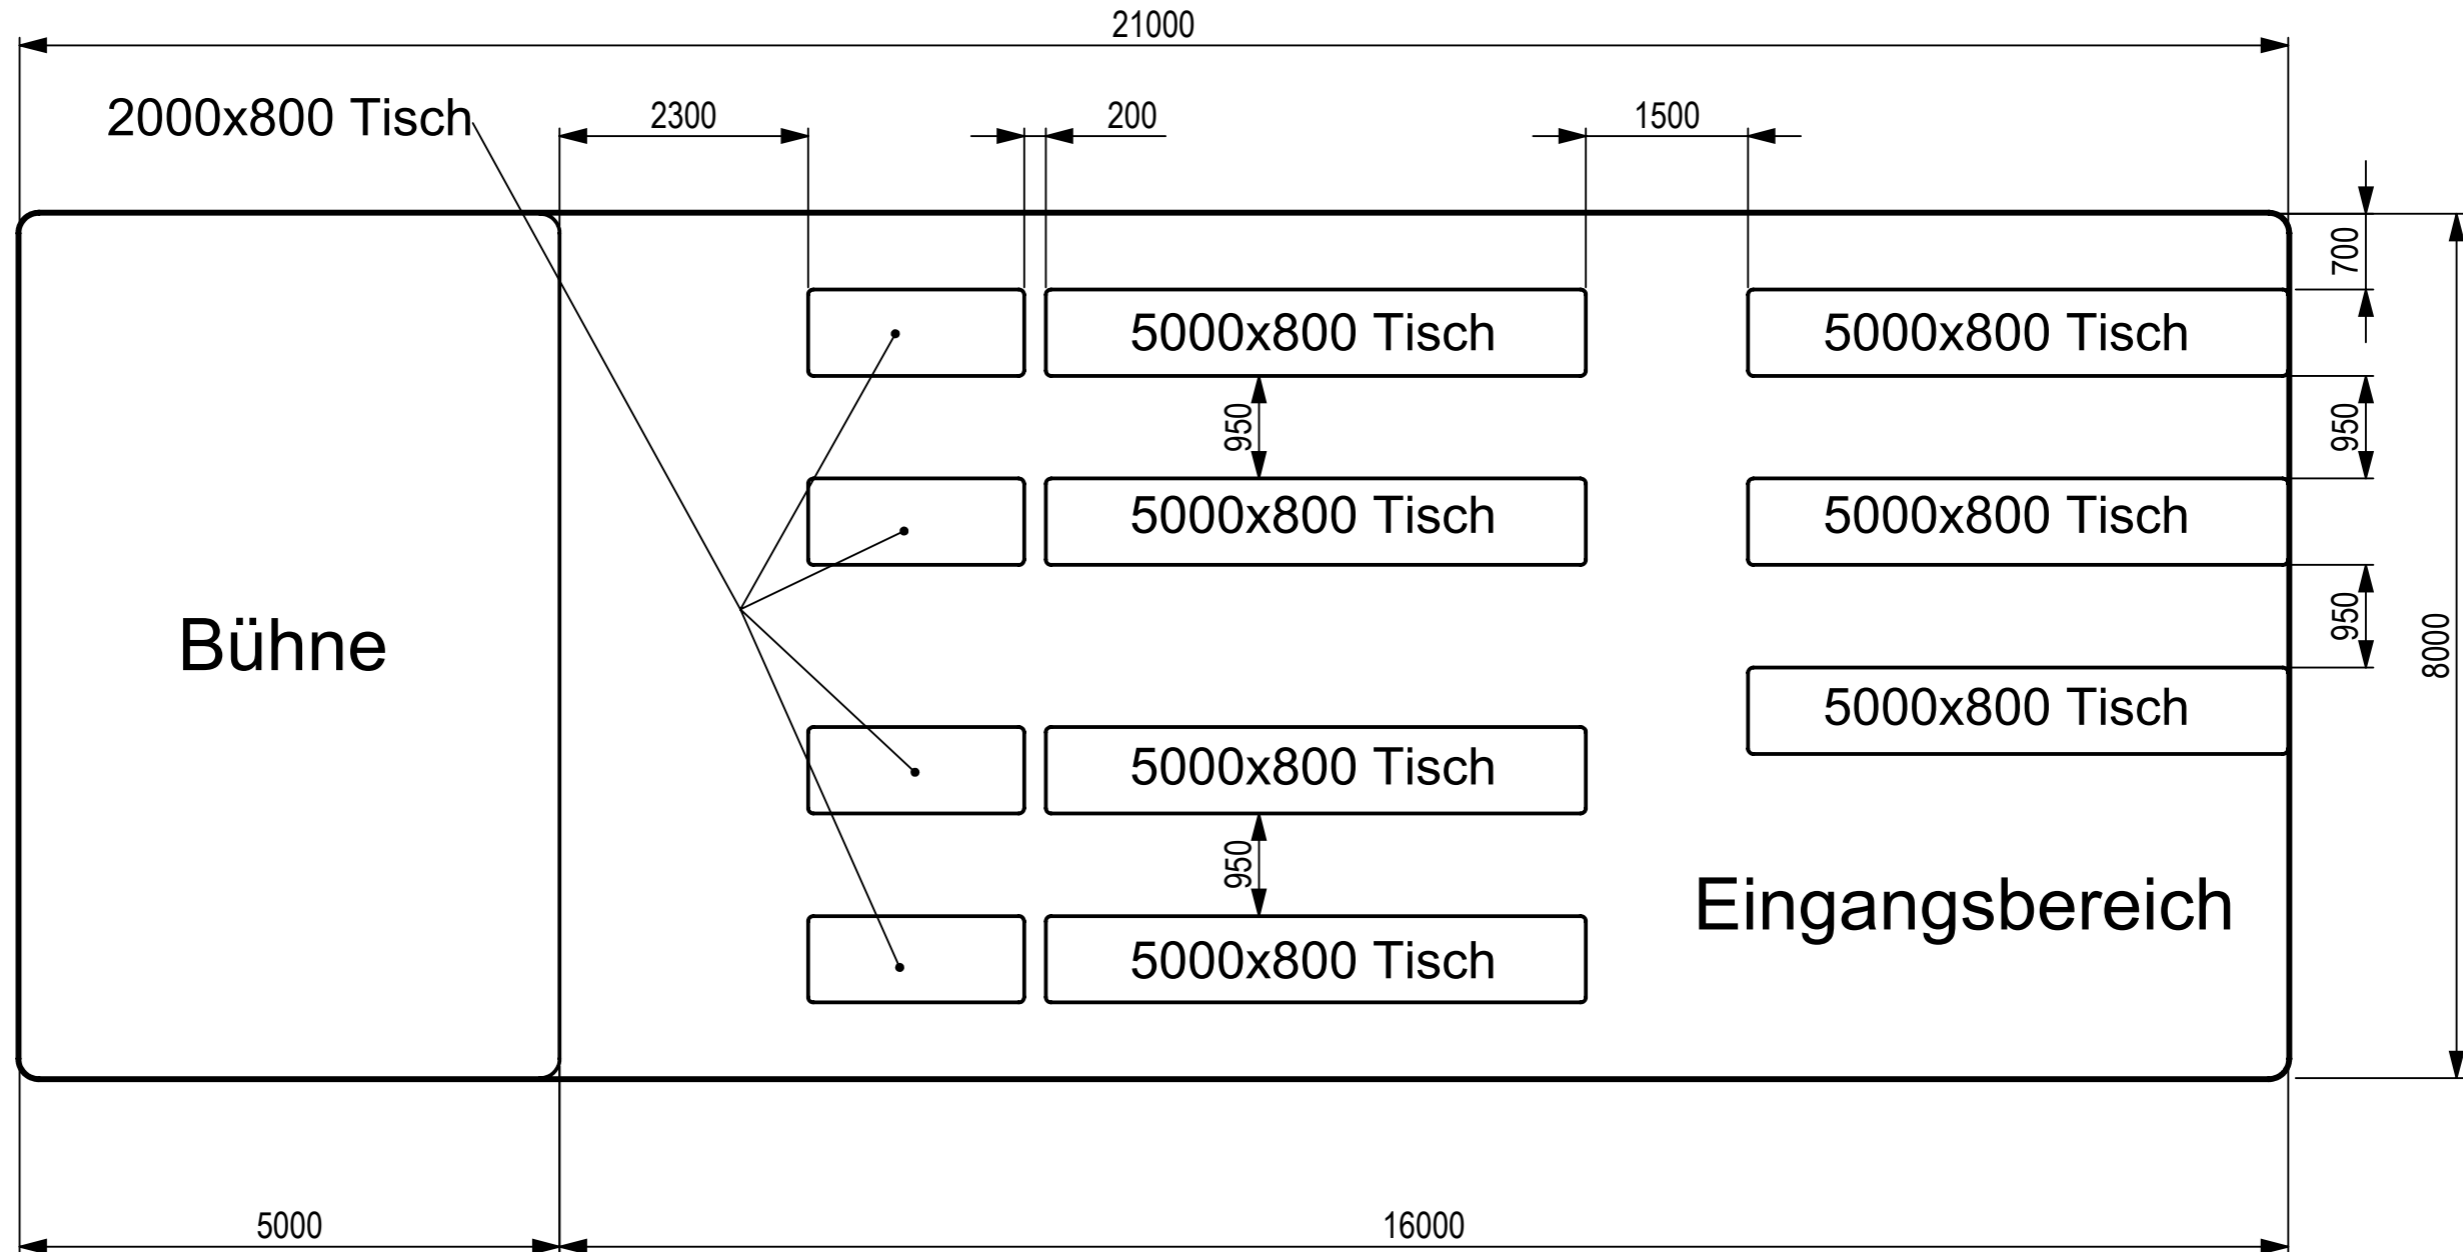

Version 5m Bühne (136-172 Personen)

Männerchor Ottikon	Heinz Siegenthaler	
--------------------	--------------------	--

Version 5m Bühne (138-184 Personen)

alles 2000x800 Tische

Männerchor Ottikon	Heinz Siegenthaler	
--------------------	--------------------	--

Version 3m Bühne (176-220 Personen)

Männerchor Ottikon	Heinz Siegenthaler	
--------------------	--------------------	--

Version 3m Bühne (156-208 Personen)

alles 2000x800 Tische

Männerchor Ottikon	Heinz Siegenthaler	
--------------------	--------------------	--

A

B

C

D

E

F

Version ohne Bühne (224-284 Personen)

2000x800 Tisch

Eingangsbereich

Version ohne Bühne (192-256 Personen)

alles 2000x800 Tische

Männerchor Ottikon

Heinz Siegenthaler